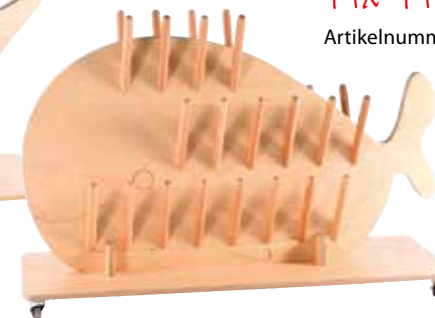

Pix-Pinguin

Artikelnummer | 50490-004

Eddy-Wal

Artikelnummer | 50490-006