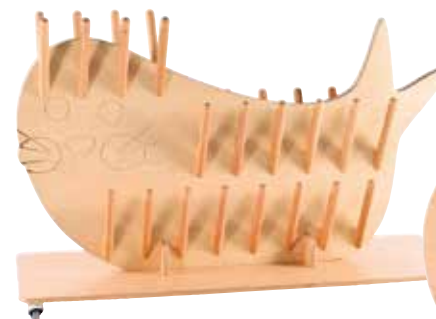

MÖBELKATALOG

AUSPACKEN • AUFSTELLEN • SPASS HABEN

Kindermöbel, Design und mehr ...

babystuhl **knirps**
Artikelnummer | 110028

Stühle, die sich clever anpassen

So sitzt es sich bequem und sicher. Durch die besondere Bauart und das Eigengewicht kippelt hier nichts. Mit herausnehmbarer Sicherheitsstange verwandelt sich der Babystuhl **knirps** in den beliebten Kinderstuhl **dreikäsehoch**.

Mit Tieren aus Wald und Meer gibt es kein Schuhwirrwarr mehr

Diese Stiefeltiere sind ein toller Aufbewahrungsort für Stiefelpaare. Die Schuhe sind schnell aus dem Weg geräumt, können gut trocknen und lassen sich für den nächsten Spaziergang schnell wiederfinden.

L 120 cm | T 40 cm
Gesamthöhe: 79 cm
Eule und Pinguin
Gesamthöhe: 94 cm

Auf einer Platte montiert,
leicht lenkbar durch vier
bewegliche Möbelrollen

AUSFÜHRUNG

Material: Birke-Multiplex
transparent lackiert

LIEFERUNG

fertig montiert

trocken
und
über-
sichtlich

An den Holzstäben findet sich Platz für maximal
18 Paar Schuhe oder Stiefelchen – beim Tapsel-Bären
sogar für insgesamt 20 Stiefelpaare.

Robby-Robbe

Artikelnummer | 50490-005